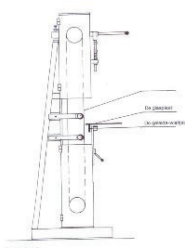

BS400, River, Bandslijpmachine zonder tafel

Deze slijpmachine is zeer geschikt voor het slijpen van vormen omdat U slijpt op de vrije band. Voorzien van waterbak en circulatiepomp, met gelijde rollen, leverbaar in 220 of 380 volt.