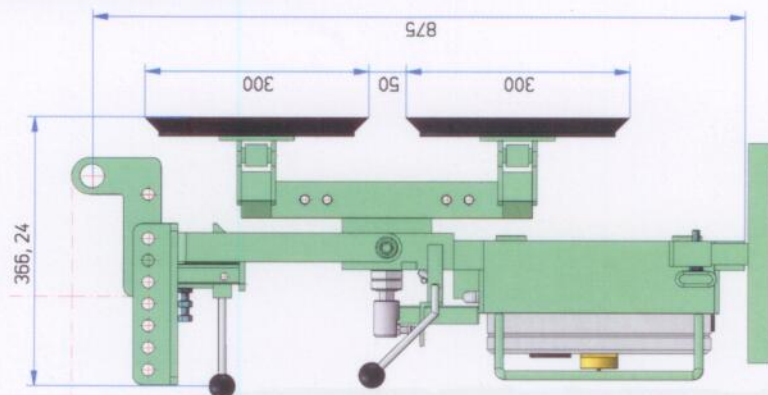

MUYEN

CONSTRUCTIEBEDRIJF B.V.

Maximaal 400kg
360 graden draai en kantelbaar
Minimale radius binnen en buiten
700mm