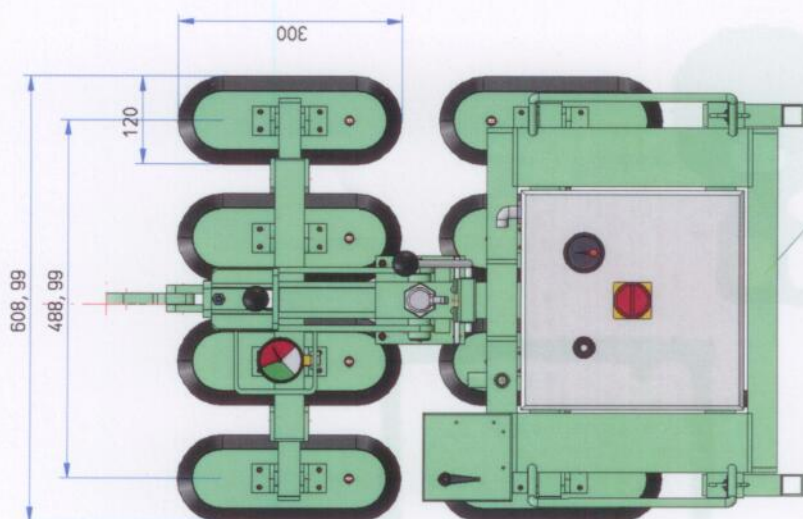

MUYEN

CONSTRUCTIEBEDRIJF B.V.

Maximaal 400kg
360 graden draai en kantelbaar
Minimale radius binnen en buiten
700mm